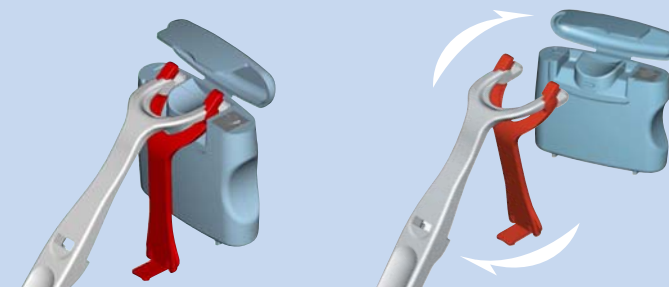

Gerundete Spitze zur Schonung des Zahnfleisches

Leichte, hygienische Anwendung – dank konischem Design auch für kleine Zahnzwischenräume

... mit weiteren attraktiven Eigenschaften:

❖ Innovatives Produkt ❖ Geprüfte Qualität ❖ Von Dental-Profis empfohlen ❖ In vielen Ländern erfolgreich im Handel eingeführt

Zahnseide ist ein wichtiger Bestandteil effektiver Zahnpflege. Dass sich die Zahl ihrer Anwender trotzdem in Grenzen hält, liegt vor allem an ihrem spezifischen Nachteil – dem Handling. Kein Wunder also, dass es bereits eine Vielzahl von Haltersystemen gibt.

Die Aufgabenstellung für unser neues Set war klar: alle Vorteile dieser Systeme in punkto Handling, Effizienz, Ökonomie und Hygiene zu vereinen. Es ist gelungen.

- + Das Set enthält den ergonomisch geformten Cleadent-Halter und eine Box mit Qualitäts-Zahnseide. Zur Wahl stehen 3 Sorten: Mint, Fluorid und gewachst – auch als Refill. Das System funktioniert natürlich auch mit allen handelsüblichen Zahnseiden.
- + Einzigartig einfaches Spannsystem für perfekte Reinigungswirkung
- + Alle Zahnzwischenräume – auch die der Backenzähne – werden mühelos erreicht.
- + Hoher Hygienestandard – keine Berührung der Zahnseide
- + Größte Effizienz bei geringem Verbrauch
- + Für jedes Alter geeignet (Empfehlung ab 10 Jahren)
- = Fazit: Die einfachste und effektivste Art, Zahnseide anzuwenden.

So einfach geht's:

Geöffneten Halter in die Aussparungen der Spezialbox legen (Seide wird durch Schließen des Verschlusshebels gespannt), an der Schneidevorrichtung abtrennen, fertig.

cleadent®
dental care • swiss quality