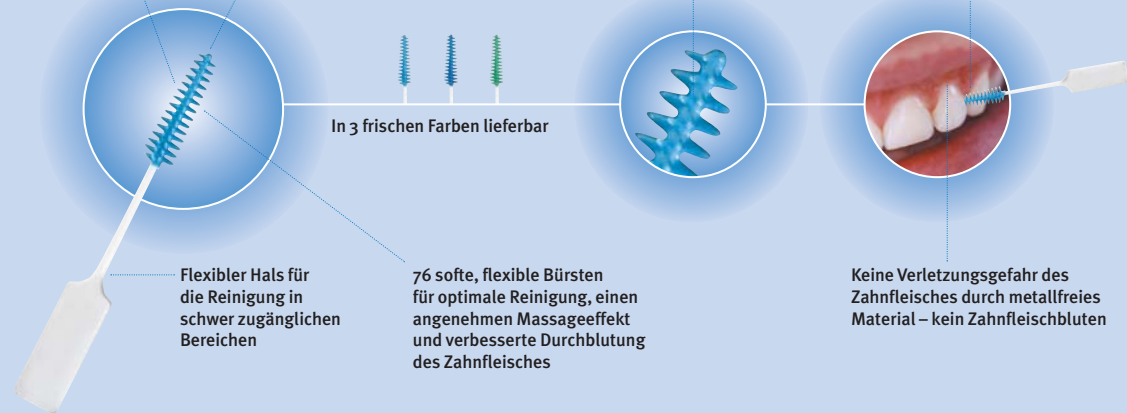

Darf's auch etwas softer* sein?

brush'n clean – Wellness für Zähne und Zahnfleisch...

100 % metallfrei – keine galvanischen Reaktionen mit Zahnfüllungen und Zahnersatz

Softe Reinigungszone, auch mit Natriumfluorid lieferbar

Gerundete Spitze zur Schonung des Zahnfleisches

Leichte, hygienische Anwendung – dank konischem Design auch für kleine Zahnzwischenräume

... mit weiteren attraktiven Eigenschaften:

❖ Innovatives Produkt ❖ Geprüfte Qualität ❖ Von Dental-Profis empfohlen ❖ In vielen Ländern erfolgreich im Handel eingeführt

www.cleadent.ch

*Das Institut Fresenius bescheinigt eine signifikant komfortablere Anwendung als bei herkömmlichen Metall-Sticks

[Weltneuheit]

Einfach & clever

Perfekte Pflege im starken Set

Genial einfach, hocheffizient, unverschämt clever – die neue Generation der Interdentalpflege

Die Aufgabenstellung für unser neues Set war klar: alle Vorteile dieser Systeme in punkto Handling, Effizienz, Ökonomie und Hygiene zu vereinen. Es ist gelungen.

- + Das Set enthält den ergonomisch geformten Cleadent-Halter und eine Box mit Qualitäts-Zahnseide. Zur Wahl stehen 3 Sorten: Mint, Fluorid und gewachst – auch als Refill. Das System funktioniert natürlich auch mit allen handelsüblichen Zahnseiden.
- + Einzigartig einfaches Spannsystem für perfekte Reinigungswirkung
- + Alle Zahnzwischenräume – auch die der Backenzähne – werden mühelos erreicht.
- + Hoher Hygienestandard – keine Berührung der Zahnseide
- + Größte Effizienz bei geringem Verbrauch
- + Für jedes Alter geeignet (Empfehlung ab 10 Jahren)
- = Fazit: Die einfachste und effektivste Art, Zahnseide anzuwenden.