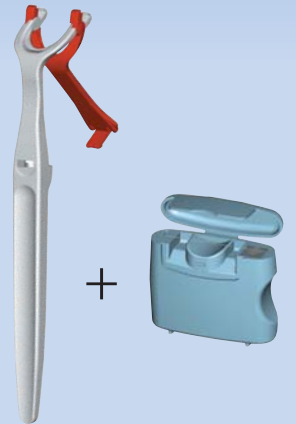

Gerundete Spitze zur Schonung des Zahnfleisches

Leichte, hygienische Anwendung – dank konischem Design auch für kleine Zahnzwischenräume

... mit weiteren attraktiven Eigenschaften:

❖ Innovatives Produkt ❖ Geprüfte Qualität ❖ Von Dental-Profis empfohlen ❖ In vielen Ländern erfolgreich im Handel eingeführt

www.cleadent.ch

*Das Institut Fresenius bescheinigt eine signifikant komfortablere Anwendung als bei herkömmlichen Metall-Sticks

[Weltneuheit]

Einfach & clever

Perfekte Pflege im starken Set

Genial einfach, hocheffizient, unverschämt clever – die neue Generation der Interdentalpflege

Zahnseide ist ein wichtiger Bestandteil effektiver Zahnpflege. Dass sich die Zahl ihrer Anwender trotzdem in Grenzen hält, liegt vor allem an ihrem spezifischen Nachteil – dem Handling. Kein Wunder also, dass es bereits eine Vielzahl von Haltersystemen gibt.

Die Aufgabenstellung für unser neues Set war klar: alle Vorteile dieser Systeme in punkto Handling, Effizienz, Ökonomie und Hygiene zu vereinen. Es ist gelungen.

- + Das Set enthält den ergonomisch geformten Cleadent-Halter und eine Box mit Qualitäts-Zahnseide. Zur Wahl stehen 3 Sorten: Mint, Fluorid und gewachst – auch als Refill. Das System funktioniert natürlich auch mit allen handelsüblichen Zahnseiden.
- + Einzigartig einfaches Spannsystem für perfekte Reinigungswirkung
- + Alle Zahnzwischenräume – auch die der Backenzähne – werden mühelos erreicht.
- + Hoher Hygienestandard – keine Berührung der Zahnseide
- + Größte Effizienz bei geringem Verbrauch
- + Für jedes Alter geeignet (Empfehlung ab 10 Jahren)
- = Fazit: Die einfachste und effektivste Art, Zahnseide anzuwenden.