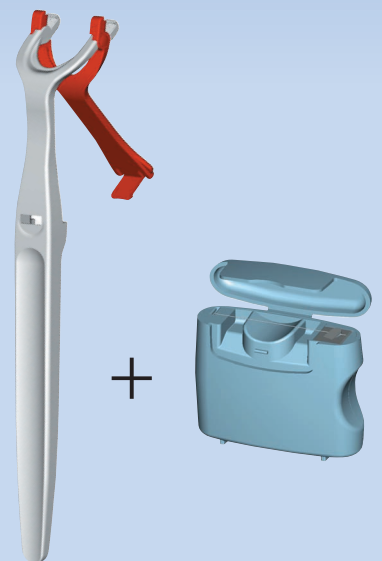

[Weltneuheit]

Einfach & clever

Perfekte Pflege im starken Set

Genial einfach, hocheffizient, unerschämt clever – die neue Generation der Interdentalpflege

Zahnseide ist ein wichtiger Bestandteil effektiver Zahnpflege. Dass sich die Zahl ihrer Anwender trotzdem in Grenzen hält, liegt vor allem an ihrem spezifischen Nachteil – dem Handling. Kein Wunder also, dass es bereits eine Vielzahl von Haltersystemen gibt.

Die Aufgabenstellung für unser neues Set war klar: alle Vorteile dieser Systeme in punkto Handling, Effizienz, Ökonomie und Hygiene zu vereinen. Es ist gelungen.

- + Das Set enthält den ergonomisch geformten Cleadent-Halter und eine Box mit gewachster Qualitäts-Zahnseide mit Mint und Fluorid – auch als Refill. Das System funktioniert natürlich auch mit allen handelsüblichen Zahnseiden.
- + Einzigartig einfaches Spannsystem für perfekte Reinigungswirkung
- + Alle Zahnzwischenräume – auch die der Backenzähne – werden mühelos erreicht.
- + Hoher Hygienestandard – keine Berührung der Zahnseide
- + Größte Effizienz bei geringem Verbrauch
- + Auch als Nachfüllbox mit 50m Zahnseide erhältlich
- + Für jedes Alter geeignet (Empfehlung ab 10 Jahren)
- = Fazit: Die einfachste und effektivste Art, Zahnseide anzuwenden.

So einfach geht's:

Geöffneten Halter in die Aussparungen der Spezialbox legen (Seide wird durch Schließen des Verschlusshebels gespannt), an der Schneidevorrichtung abtrennen, fertig. Nach jedem Zahnzwischenraum frische Zahnseide verwenden.