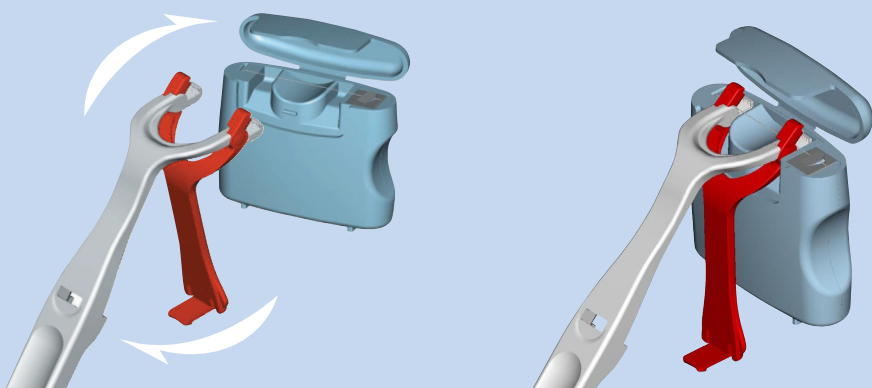

[Weltneuheit]

Einfach & clever

Perfekte Pflege im starken Set

Genial einfach, hocheffizient, unerschämt clever – die neue Generation der Interdentalpflege

Zahnseide ist ein wichtiger Bestandteil effektiver Zahnpflege. Dass sich die Zahl ihrer Anwender trotzdem in Grenzen hält, liegt vor allem an ihrem spezifischen Nachteil – dem Handling. Kein Wunder also, dass es bereits eine Vielzahl von Haltersystemen gibt.

Die Aufgabenstellung für unser neues Set war klar: alle Vorteile dieser Systeme in punkto Handling, Effizienz, Ökonomie und Hygiene zu vereinen. Es ist gelungen.

- + Das Set enthält den ergonomisch geformten Cleadent-Halter und eine Box mit gewachster Qualitäts-Zahnseide mit Mint und Fluorid – auch als Refill. Das System funktioniert natürlich auch mit allen handelsüblichen Zahnseiden.
- + Einzigartig einfaches Spannsystem für perfekte Reinigungswirkung
- + Alle Zahnzwischenräume – auch die der Backenzähne – werden mühelos erreicht.
- + Hoher Hygienestandard – keine Berührung der Zahnseide
- + Größte Effizienz bei geringem Verbrauch
- + Auch als Nachfüllbox mit 50m Zahnseide erhältlich
- + Für jedes Alter geeignet (Empfehlung ab 10 Jahren)
- = Fazit: Die einfachste und effektivste Art, Zahnseide anzuwenden.

So einfach geht's:

Geöffneten Halter in die Aussparungen der Spezialbox legen (Seide wird durch Schließen des Verschlusshebels gespannt), an der Schneidevorrichtung abtrennen, fertig. Nach jedem Zahnzwischenraum frische Zahnseide verwenden.